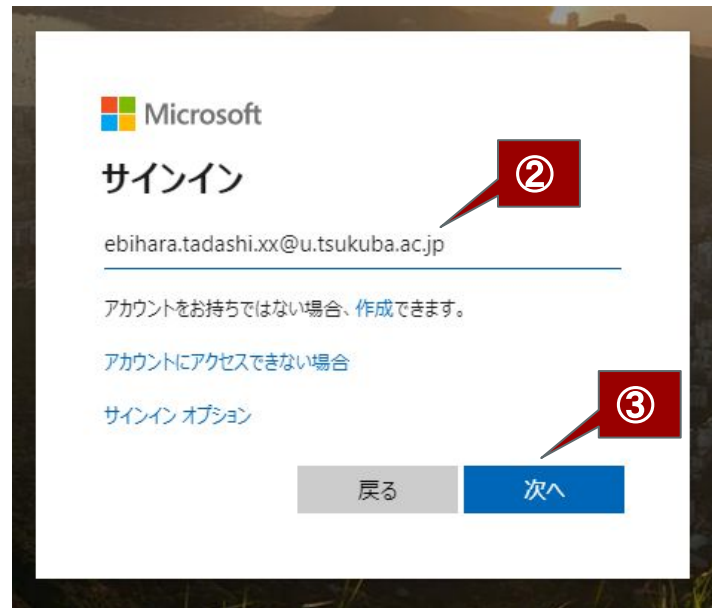

オンライン授業実 施マニュアル

2020-04-14

システム情報工学研究群

オンライン化WG

海老原, 亀田(能), 川口, 蜂須, 河合

教室(チーム)参加方法

- ① <https://login.microsoftonline.com/> に移動
- ② 全学メールアドレスを入力
- ③ 「次へ」を押す
- ④ Officeアプリ用パスワードを入力
未設定の人はこちらで設定する
- ⑤ 「サインイン」を押す