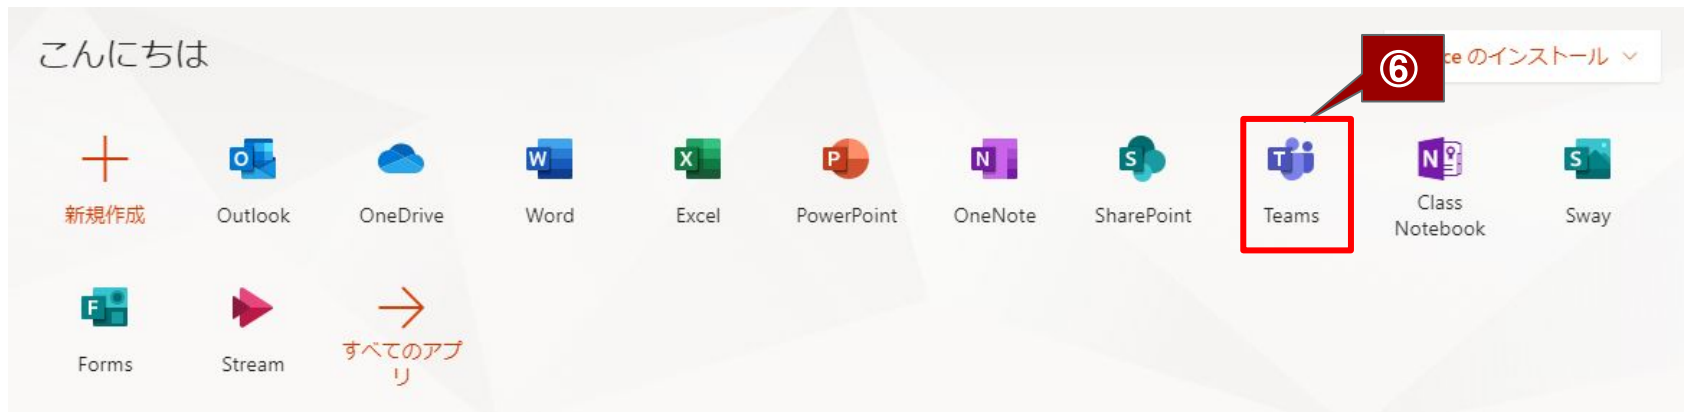

教室(チーム)参加方法

⑥ Teamsを押す