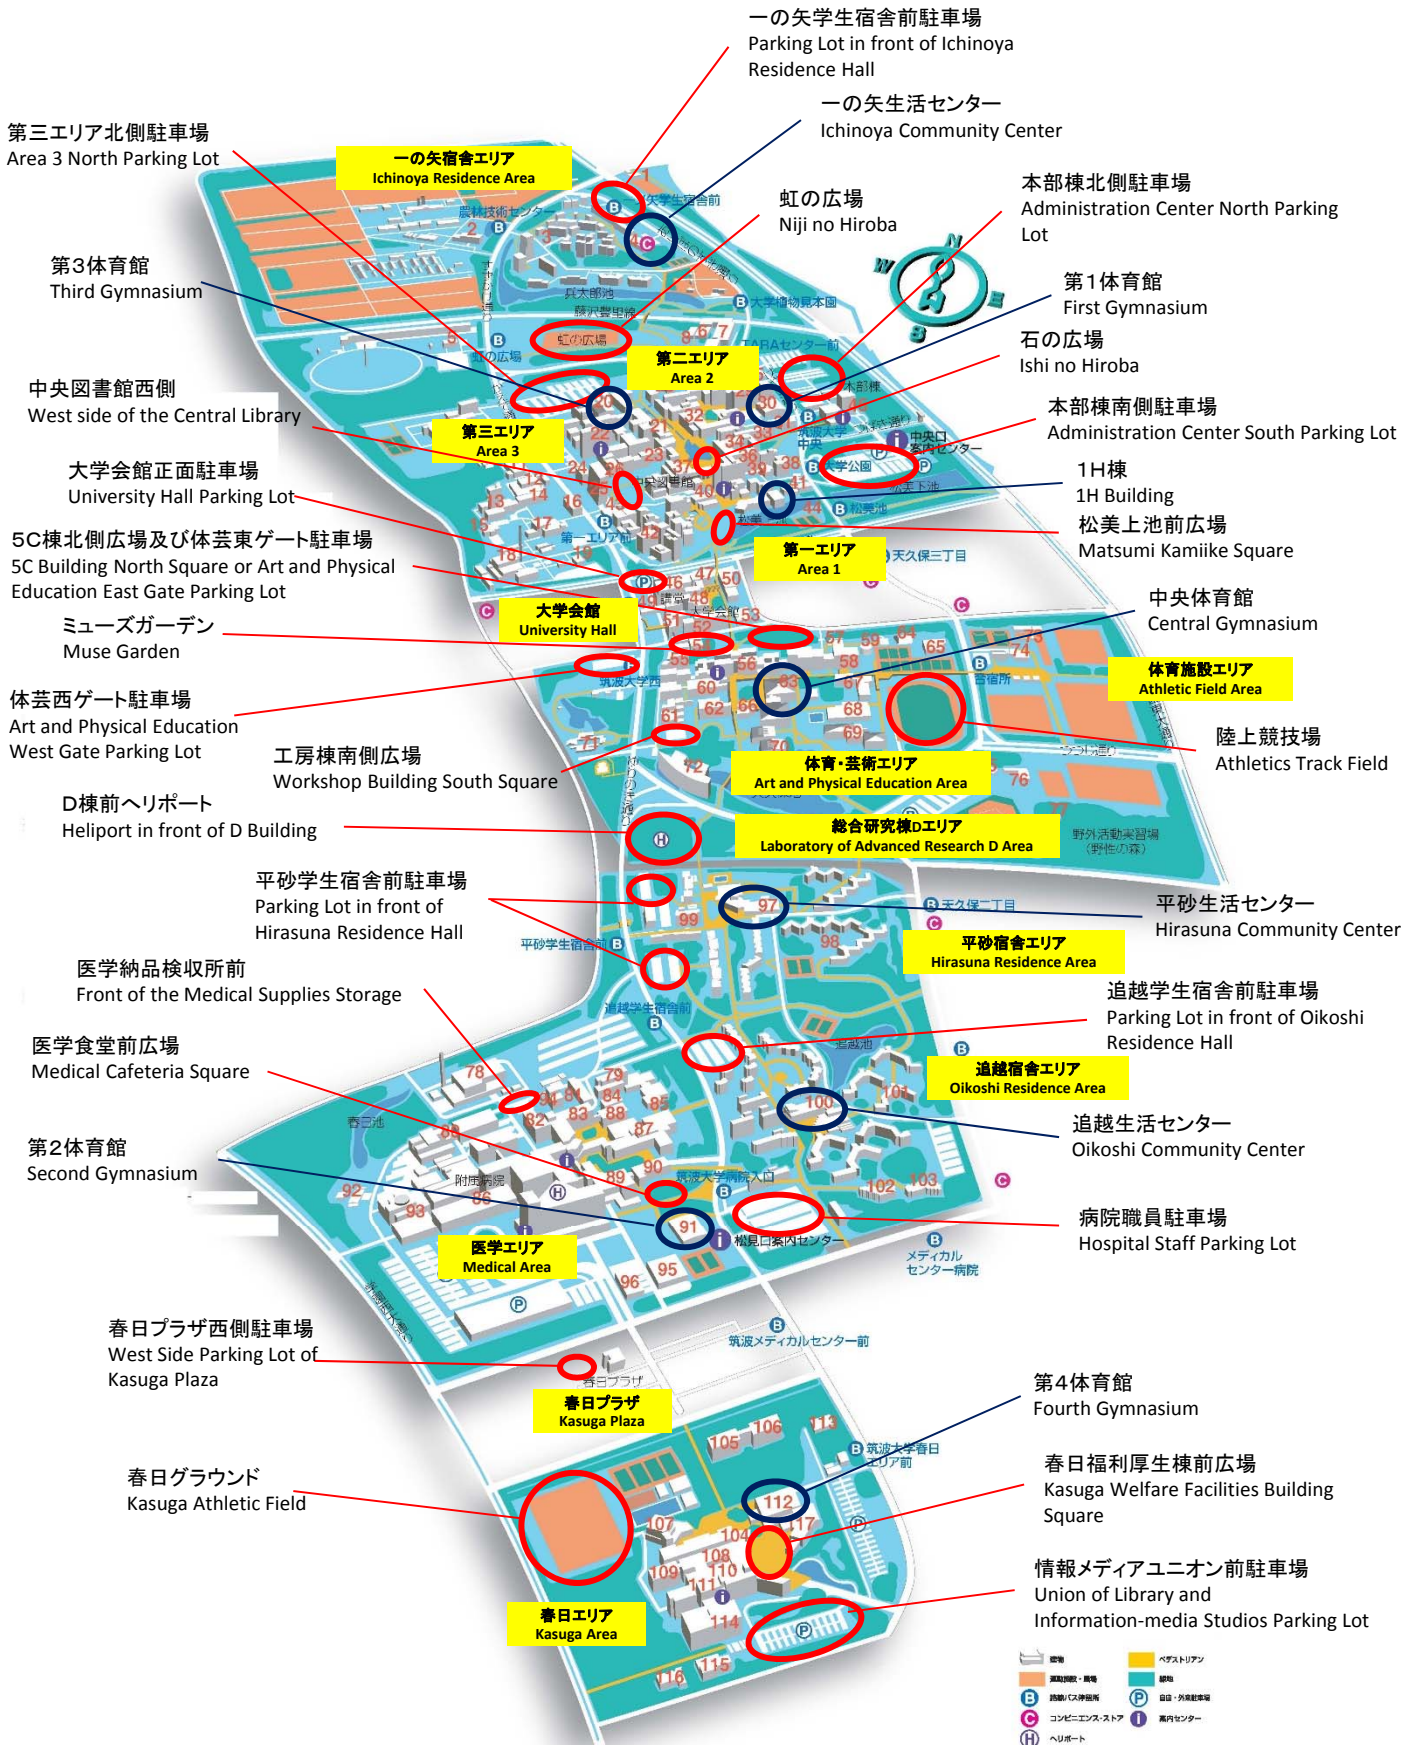

大規模地震発生時におけるエリアごとの避難場所 Evacuation Area for Large Scale Earthquakes

2015.3.1

※避難建物が使用できない場合は、別に指示する建物に避難する。
If unable to use the shelter building for refuge, you must evacuate to another designated building.

- 屋外避難場所
  Outdoor shelter
- 屋内避難場所(建物)
  Indoor shelter (The building)

	建物		ペDESTリアン
	運動場・広場		緑地
	建物/バス停		自・外駐車場
	コンビニエンス・ストア		高層センター
	ヘリポート